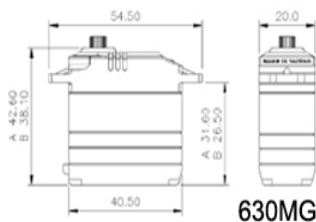

Blue Bird Technology CO.,LTD.

MODELO SERVO	Car			Boat			Airplane			Helicopter	
	Truck	Mini Car	GP Car	EP Car	EP,GP Boat	Glider	EP Airplane	Normal Airplane	TOC Airplane	EP Heli	Normal Heli
BMS-303							●			●	
BMS-303JST							●			●	
BMS-306							●			○	
BMS-306BB							●			●	
BMS-308BB							●			●	
BMS-371							●			○	
BMS-373							●			●	
BMS-373BB				○			●			●	
BMS-373MG				●		○	●			●	
BMS-380							●			●	
BMS-380MG		○				●	○			●	
BMS-380MAX		●				●	○			●	
BMS-410		○	○	○	○	○	○	○	○	○	○
BMS-620	○	●	○	○	○	○		○			○
BMS-621		○	○	○	○	○		○			○
BMS-631		○	○	○		○		○			○
BMS-610MG+HS	○		○	●							
BMS-611MG+HS	○		○	●							
BMS-616MG+HS	○		●	●							
BMS-617MG+HS	○		●	●							
BMS-620MG	○	○	●	●	●	●		●	●		○
BMS-621MG	○	○	●	●	●	●		●	○		○
BMS-630MG	○	○	○	○	●	○		●	●		
BMS-631MG	○	○	●	●	○	○		●	○		●
BMS-660MG+HS	●	○	○	○	●	○		●	●		
BMS-661MG+HS	●	○	●	●	○	○		○	●		●
BMS-705						○		○			○
BMS-706						○		○			○
BMS-705MG		○				●		●	●		○
BMS-706MG		○				●		●	●		○
BMS-760DD						●		●	●		○
BMS-761DD						●		●	●		●
BMS-760DMG						●		●	●		○
BMS-761DMG						●		●	●		●
BMS-136BB								●			
BMS-136MG								●			

NOTA: ● (Recomendado) ○ (Compatible)

Por favor, no use los servos si no son compatibles con el modelo.

El uso indebido puede causar daños graves al servo como al receptor.

630MG