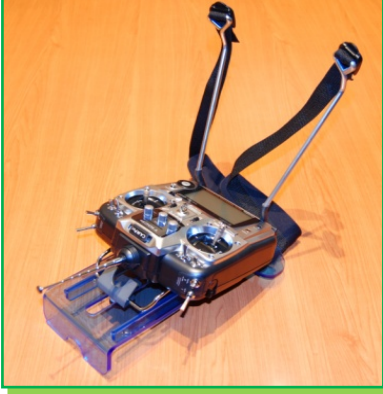

## PUPITRES UNIVERSALES DE EMISOR

Referencia	Descripción de artículo	
------------	-------------------------	--

31.0040	PUPITRE UNIVERSAL ABIERTO (METACRILATO, COLOR BRONCE)	
---------	---	--

Pupitre procedente de USA, válido para todas las emisoras Futaba (con asa).

Ideal para aeromodelistas que manejan los sticks con los pulgares.

Atención: Algunos emisores de última generación pueden necesitar alguna modificación.

31.0041	PUPITRE UNIVERSAL ALAS BAJAS (METACRILATO, COLOR BRONCE)	
---------	--	--

Pupitre procedente de USA, válido para todas las emisoras Futaba (con asa).

Ideal para emisoras finas y/o con sticks cortos. Especialmente recomendada para pilotos de helicópteros y maquetas.

Atención: Algunos emisores de última generación pueden necesitar alguna modificación.

31.0042	PUPITRE UNIVERSAL ALAS ALTAS (METACRILATO, COLOR BRONCE)	
---------	--	--

Pupitre procedente de USA, válido para todas las emisoras Futaba (con asa).

Ideal para emisoras gruesas y para aeromodelistas que gustan de los stick largos.