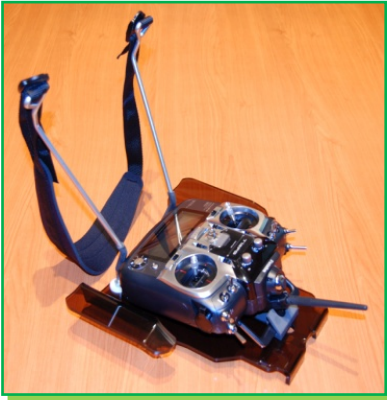

## PUPITRES UNIVERSALES DE EMISOR

Referencia	Descripción de artículo	
------------	-------------------------	--

31.0040	PUPITRE UNIVERSAL ABIERTO (METACRILATO, COLOR BRONCE)	
---------	---	--

Pupitre procedente de USA, válido para todas las emisoras Futaba (con asa).

Ideal para aeromodelistas que manejan los sticks con los pulgares.

Atención: Algunos emisores de última generación pueden necesitar alguna modificación.

31.0041	PUPITRE UNIVERSAL ALAS BAJAS (METACRILATO, COLOR BRONCE)	
---------	--	--

Pupitre procedente de USA, válido para todas las emisoras Futaba (con asa).

Ideal para emisoras finas y/o con sticks cortos. Especialmente recomendada para pilotos de helicópteros y maquetas.

Atención: Algunos emisores de última generación pueden necesitar alguna modificación.

31.0042	PUPITRE UNIVERSAL ALAS ALTAS (METACRILATO, COLOR BRONCE)	
---------	--	--

Pupitre procedente de USA, válido para todas las emisoras Futaba (con asa).

Ideal para emisoras gruesas y para aeromodelistas que gustan de los stick largos.